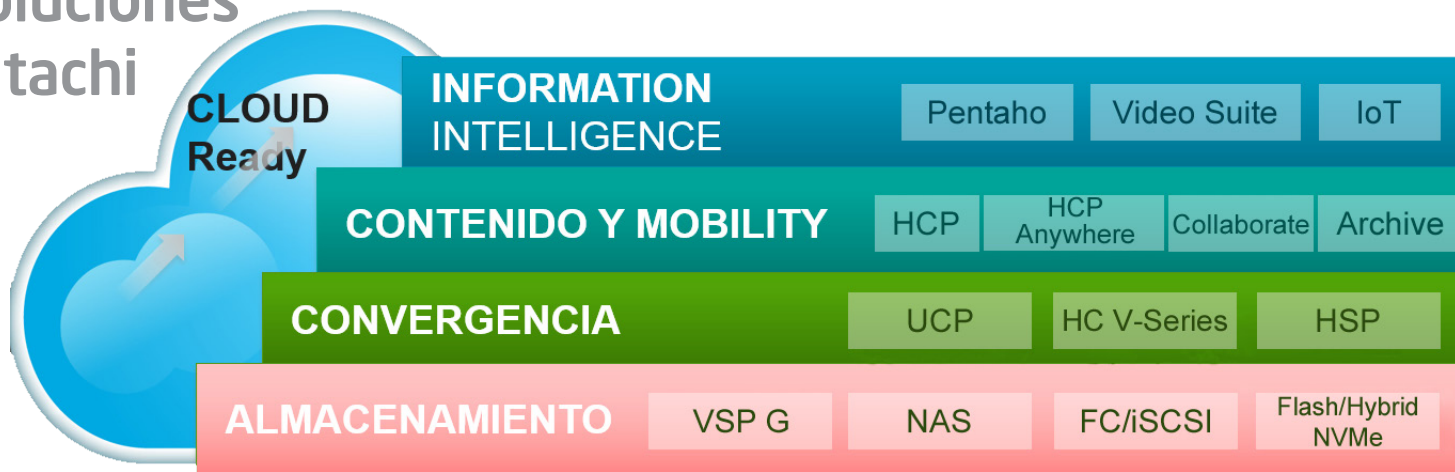

Transforme su empresa para el éxito Innovación Digital

SIMPLE

Aumente la eficiencia operativa de su negocio

Simplifique la administración de TI y reduzca los costos al reducir la necesidad de habilidades especializadas y capacitación para múltiples sistemas incompatibles. Automatice procesos para ayudar a reducir el tiempo y los costos de esfuerzos repetitivos y manuales. Mantenga el control de TI y evite el desarrollo de TI oculta y silos de datos desconectados.

ÁGIL

Mejore la agilidad y capacidad de respuesta de sus aplicaciones

Cree una infraestructura de aplicaciones ágil que le permita anticipar y responder rápidamente a las dinámicas cambiantes del mercado, escalar y redirigir rápidamente los recursos de TI y acelerar el lanzamiento al mercado de nuevos servicios y soluciones.

CONFIANZA

Reduzca el riesgo para usted y sus clientes

Ayude a garantizar que los sistemas de TI de misión crítica permanezcan disponibles, incluso durante emergencias no planificadas. Proteja los datos contra pérdidas y evite el tiempo de inactividad y las interrupciones que pueden minar la productividad interna y frustrar a los clientes.

Portfolio de Soluciones Hitachi

CLOUD

FLASH

ANALYTICS

COMPLIANCE

CONVERGED

APPLICATIONS

MOBILITY