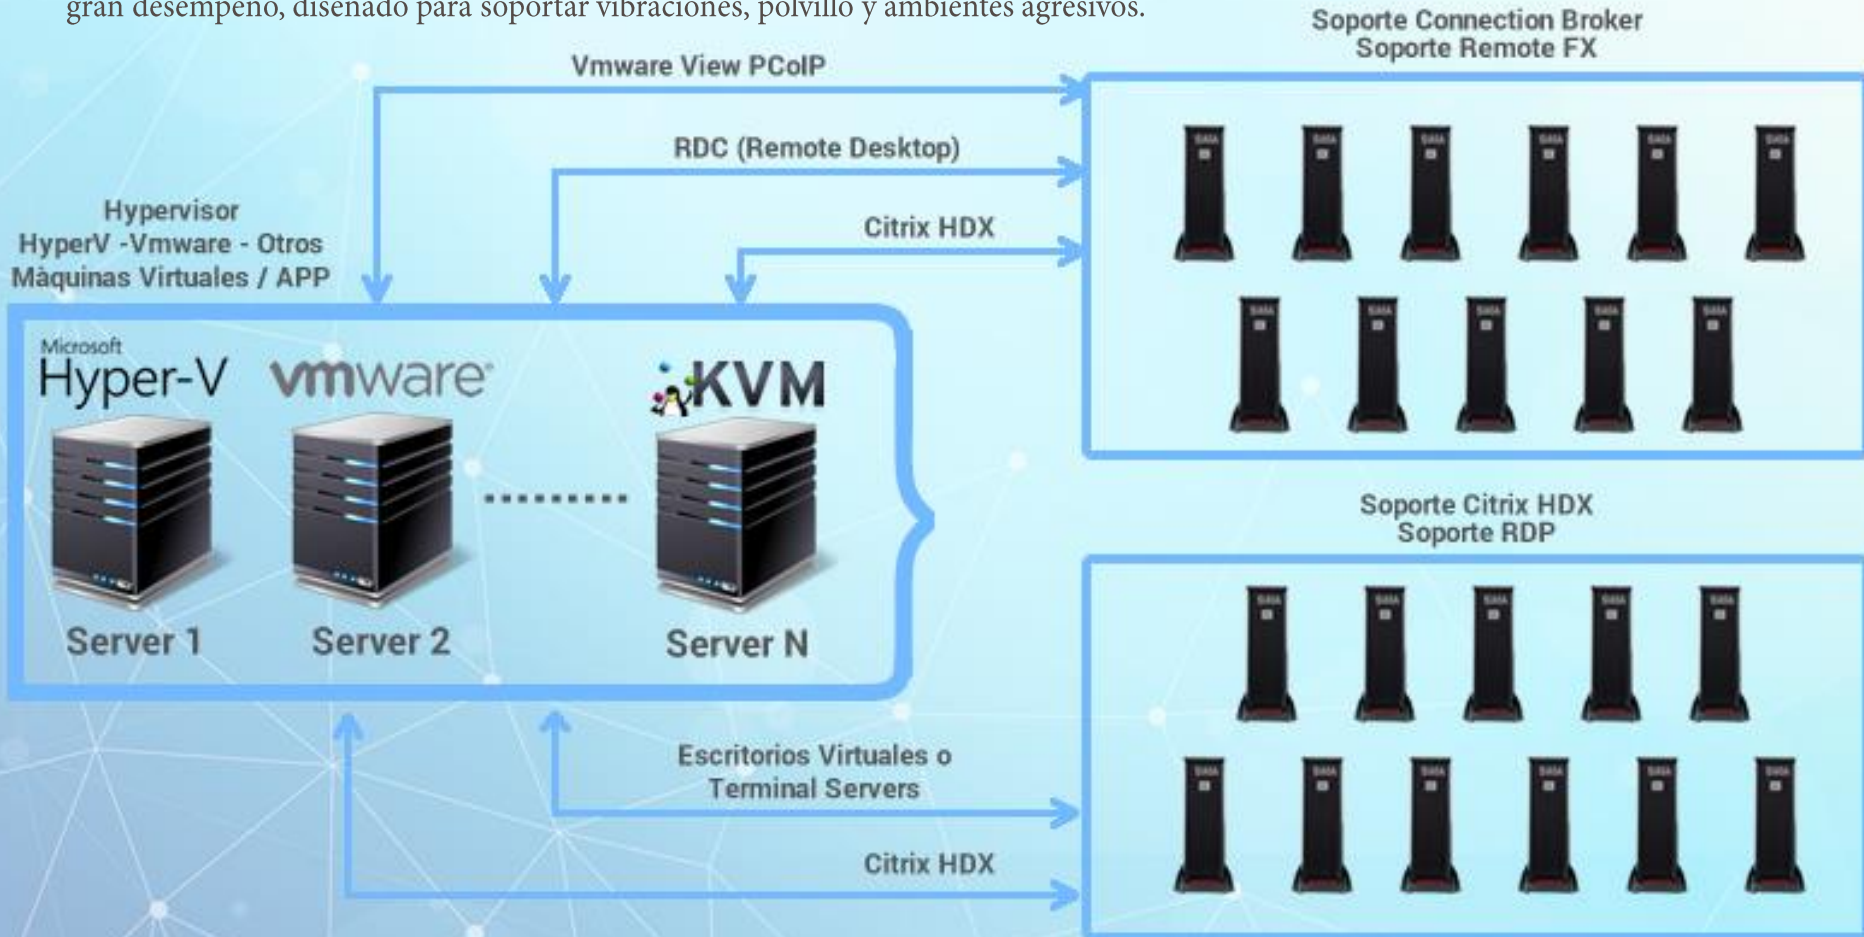

Usos de la Solución

SALUD

Acceda fácilmente a todas las aplicaciones e información necesarias para una óptima gestión diaria. Nuestra solución **Thin Client 4.0** garantizan una administración simple, eficiente y accesible para el ámbito de la Salud.

Usos de la Solución

INDUSTRIA

Nuestra solución **Thin Client 4.0** es ideal para sectores de producción que requieren de gran desempeño, diseñado para soportar vibraciones, polvillo y ambientes agresivos.