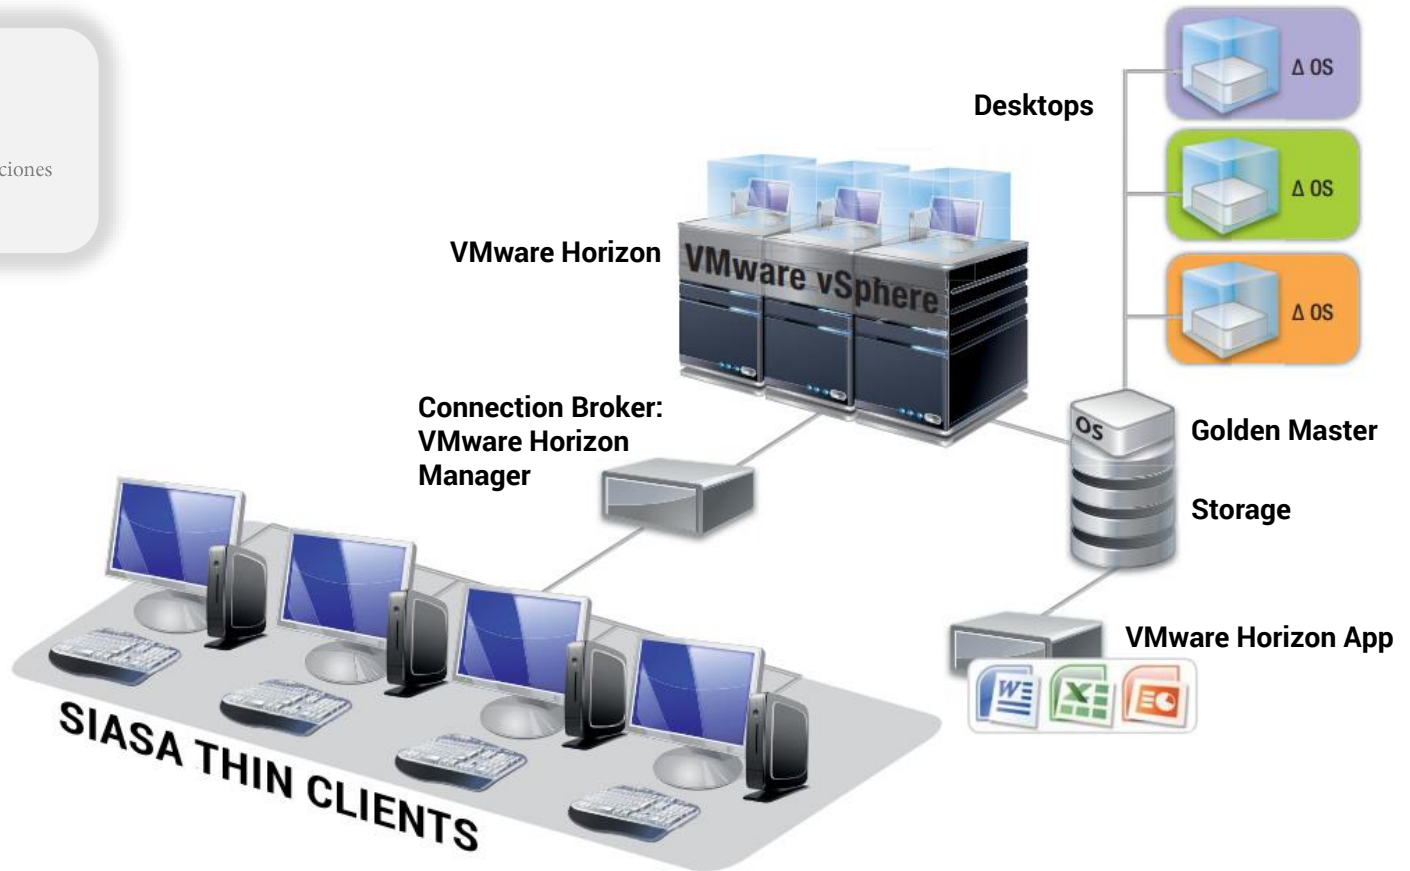

Aproveche su infraestructura Microsoft® para desplegar soluciones de tipo RDS y Hyper-V con tecnología de alta performance para sesiones de Desktop virtuales y acceso a navegadores, agilizando el proceso de puesta en marcha y operación.

Integración con escritorios remotos basados en Oracle SunRay y otras tecnologías provistas por ORACLE®.

Despliegue, administre, dé soporte y ejecute aplicaciones y/o escritorios desde un servidor central, conectándose de manera remota como si estuviera de modo local.

- Virtualice servers, desktops y aplicaciones mediante VMware Horizon.

VERSION LINUX

vL-CiV

XDMCP | VNC client RDP | AS400 (TN5250 and X3270)

Browser Firefox with plugins Java

and Flash | Citrix Receiver | VMware Horizon in PCoIP and RDP

IT-Infraestructura con CITRIX

- Virtualice servers con Citrix XenServer, virtualice desktop con Citrix XenDesktop y/o virtualice/comparta aplicaciones con Citrix XenApp.
- Implemente SIASA Universal Desktop Thin Clients