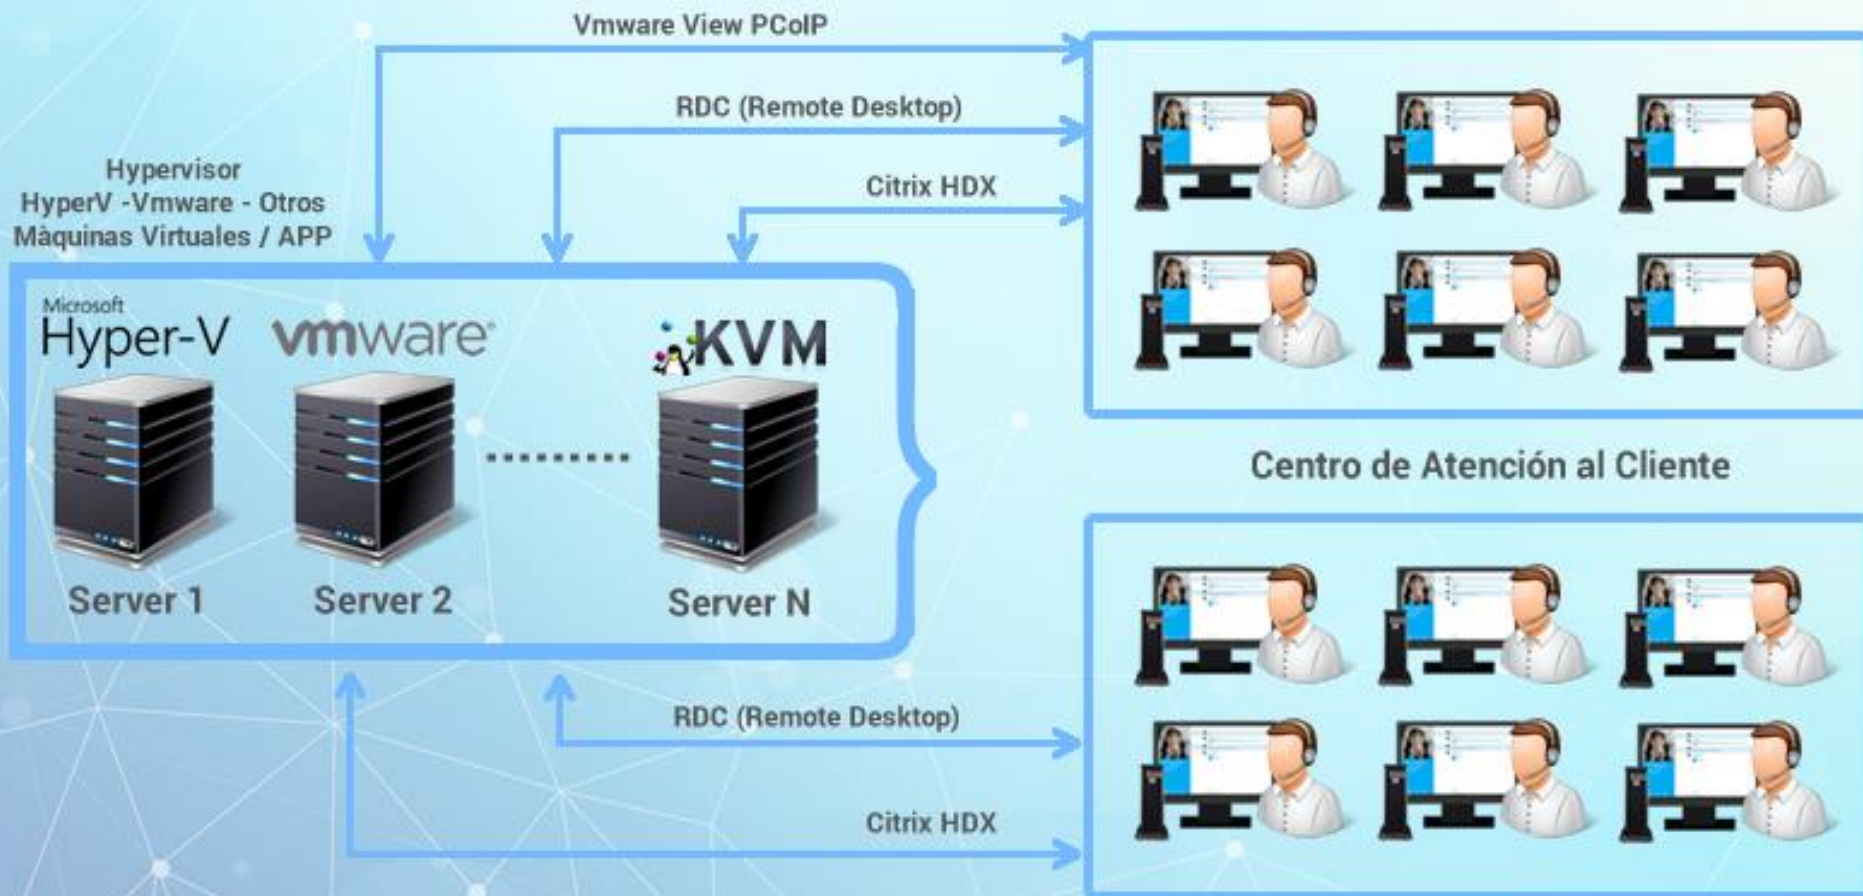

Usos de la Solución

PUNTOS DE VENTA

Administre nuestros **Thin Client 4.0** en un sólo ordenador o en la nube a través de internet, gestionando de manera remota cada una de las terminales.

Usos de la Solución

FINANCIERAS / SEGUROS

Proteja sus datos críticos, almacenándolos de manera centralizada con nuestra solución **Thin Client 4.0**, evitando así distribuirlos en los discos duros de ordenadores en áreas públicas.

Usos de la Solución

SALUD

Acceda fácilmente a todas las aplicaciones e información necesarias para una óptima gestión diaria. Nuestra solución **Thin Client 4.0** garantizan una administración simple, eficiente y accesible para el ámbito de la Salud.