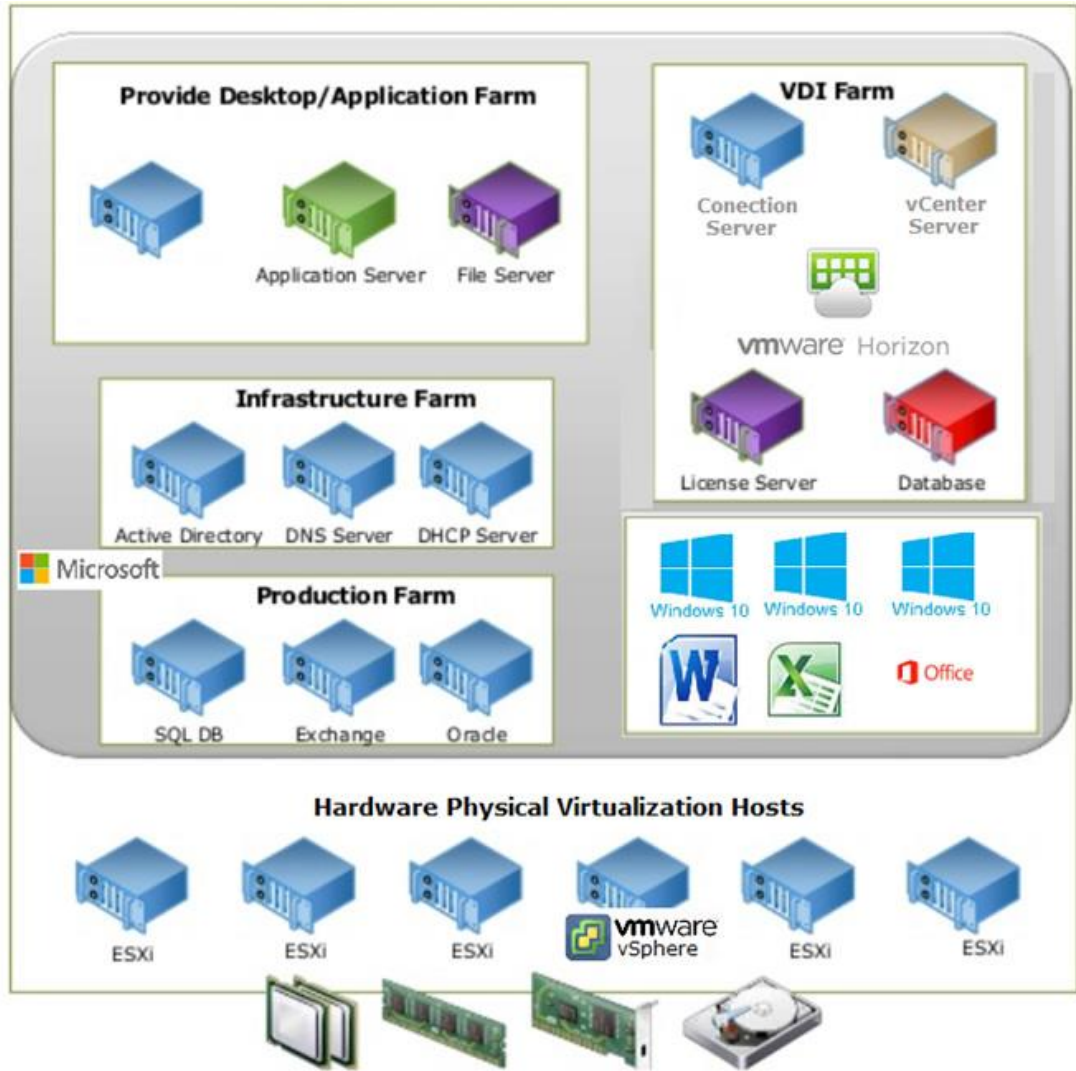

**Cientes en Argentina,
Brasil, Bolivia, Chile,
Colombia & Uruguay.**

Soluciones SIASA®

Infrastructure Farm without Virtualization

Sistema de Virtualización

Sistema VDI vmware®

VDI- Desktop Virtualization and Cloud Client Computing

Potente, Versátil y Seguro. 100% VDI Ready

Thin Client 4.0,

- ✓ Desarrollado para cada una de las plataformas de virtualización y tiene la capacidad de expansión, potencia, rendimiento y seguridad que su empresa necesita.
- ✓ Impulsado por el ahorro de energía y la gran potencia de su procesador **Intel**®, logra una gran eficiencia y proporciona una plataforma informática versátil y altamente personalizable para acceder a diferentes aplicaciones comerciales.
- ✓ La integración con V-SAN ofrece características únicas de eficiencia y consumo óptimo.
- ✓ Administrable 100% remotamente con el mayor grado de productividad.

Ideal para:

- ✓ **Corporativo y Gobierno**, Simplifica la operación
- ✓ **Cloud Service Providers**, Desktop as a Service
- ✓ **Finanzas y Seguros**, Los datos están protegidos
- ✓ **Espacios reducidos**, Mínimo consumo y footprint
- ✓ **Punto de Venta**, Cartelería digital y VESA
- ✓ **Educación**, Integradora y colaborativa
- ✓ **Call Center**, Puestos VoIP
- ✓ **Video Vigilancia**, Monitoreo remoto
- ✓ **Monitor múltiple y Video Wall**