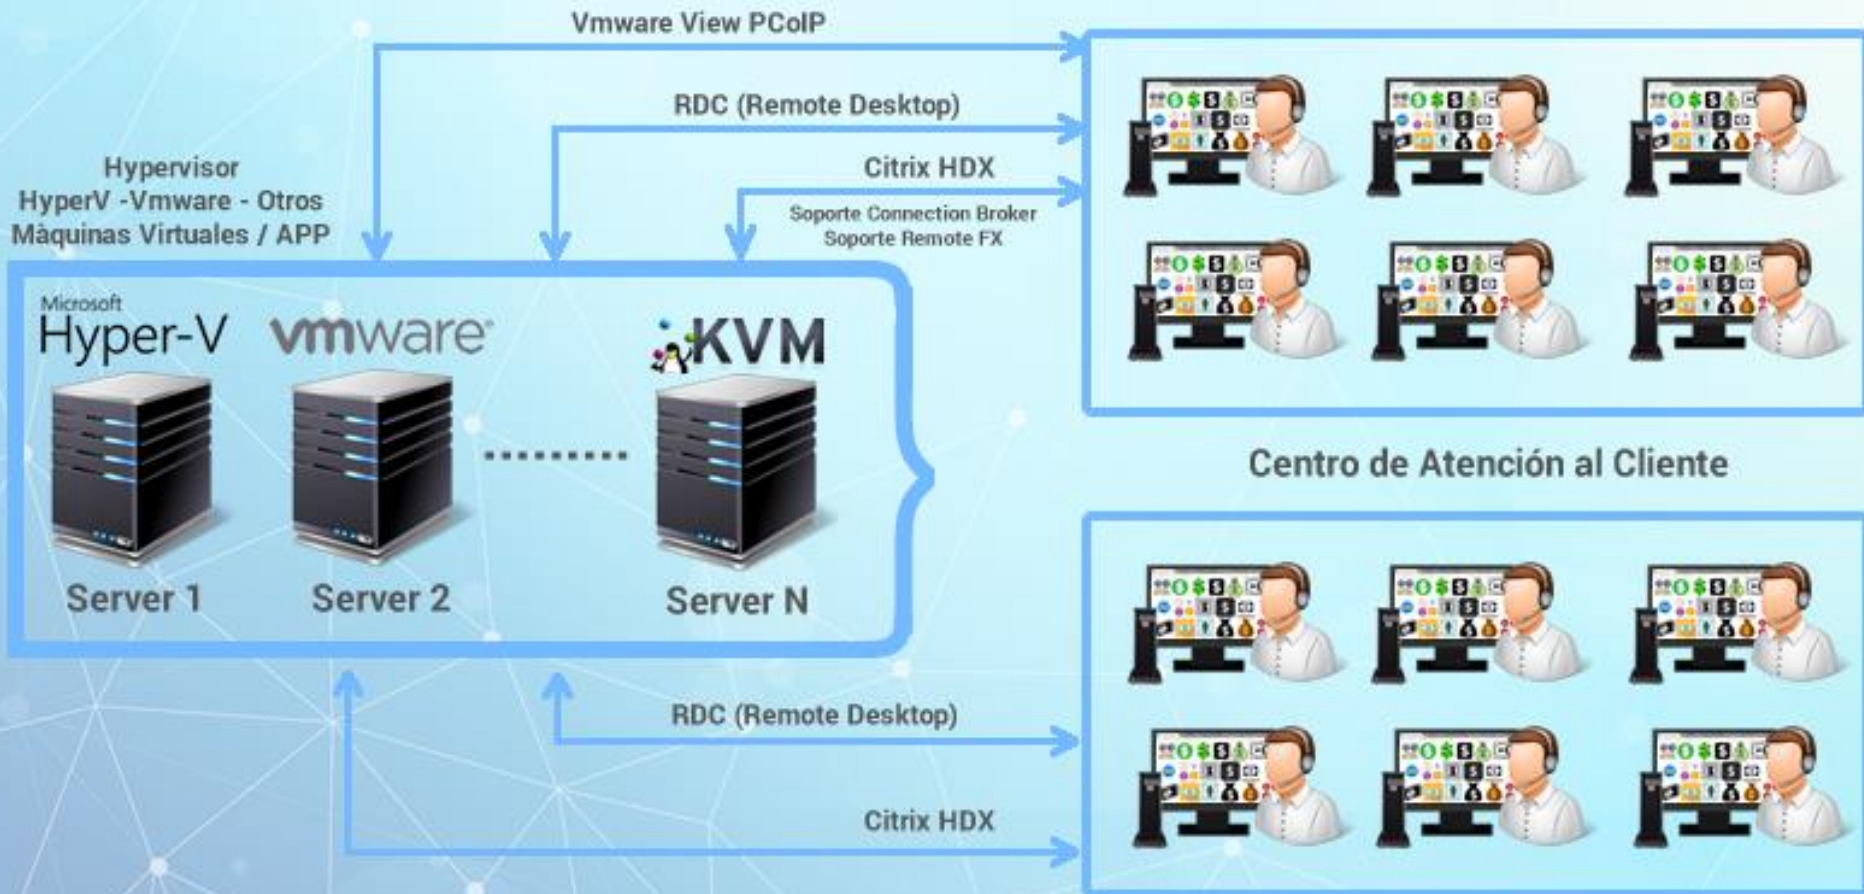

Usos de la Solución

FINANCIERAS / SEGUROS

Proteja sus datos críticos, almacenándolos de manera centralizada con nuestra solución **Thin Client 4.0**, evitando así distribuirlos en los discos duros de ordenadores en áreas públicas.