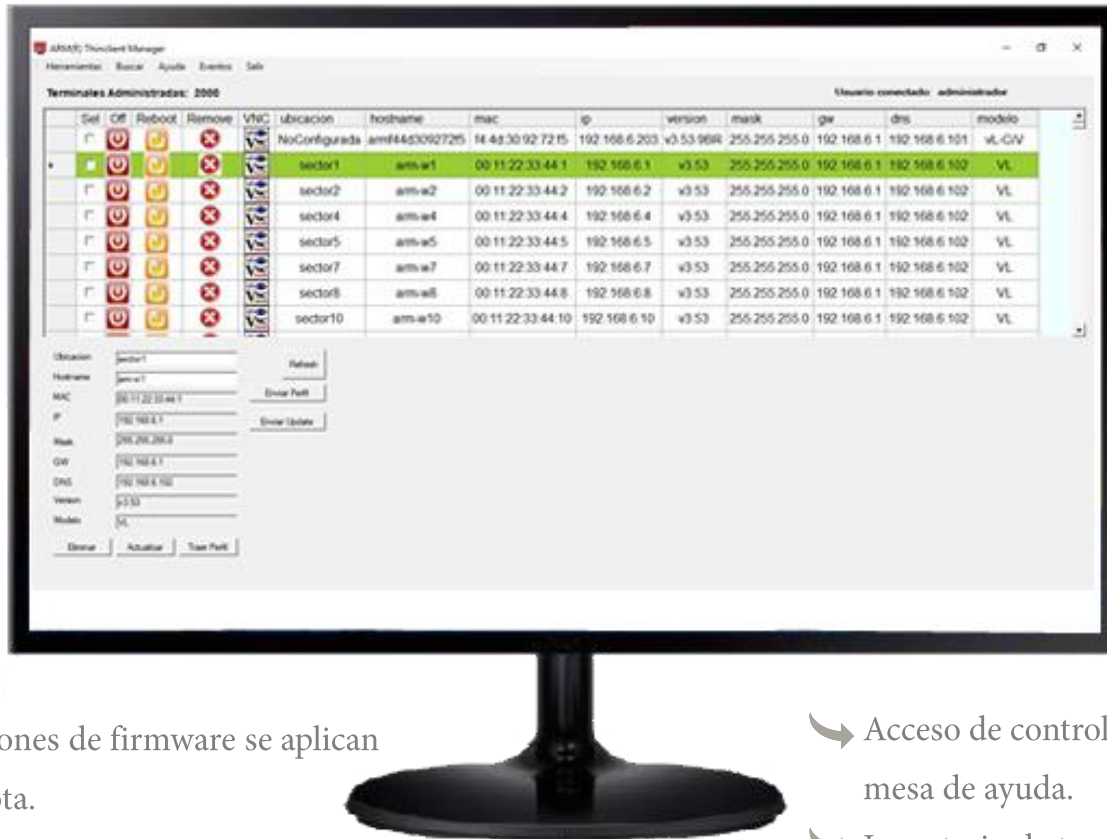

Thin Client Configurator

Emuladores & Desarrollos para VDI

- ✓ VMWare Horizon
- ✓ Citrix XenApp/XenDesktop
- ✓ Microsoft RDP
- ✓ Ssh, NX, x3270, VNC, X
- ✓ Redhat
- ✓ Oracle OVDC
- ✓ Thinlinc

Bajo Costo

Consumo MENOR a 13Watts
Requiere menos energía, consume sólo la quinta parte de una computadora convencional

Reduced Footprint

Diseñada para el ambiente Thin-Client, configurable fácilmente.

Local/Remote Management

Help-Desk

El usuario puede ver fácilmente la información de Asistencia Help-Desk.

Seguridad

La información centralizada está protegida contra robo de seguridad Firmware para evitar modificaciones no autorizadas.

Customización

Logotipo de usuario para solución personalizada.

Consola de Administración

Diseño simplificado e intuitivo para la administración centralizada de los Thin Clients.

- Las actualizaciones de firmware se aplican de forma remota.
- Los perfiles de configuración se capturan desde un terminal y pueden desplegarse a otras terminales.
- Los clientes delgados pueden reiniciarse o apagarse remotamente.