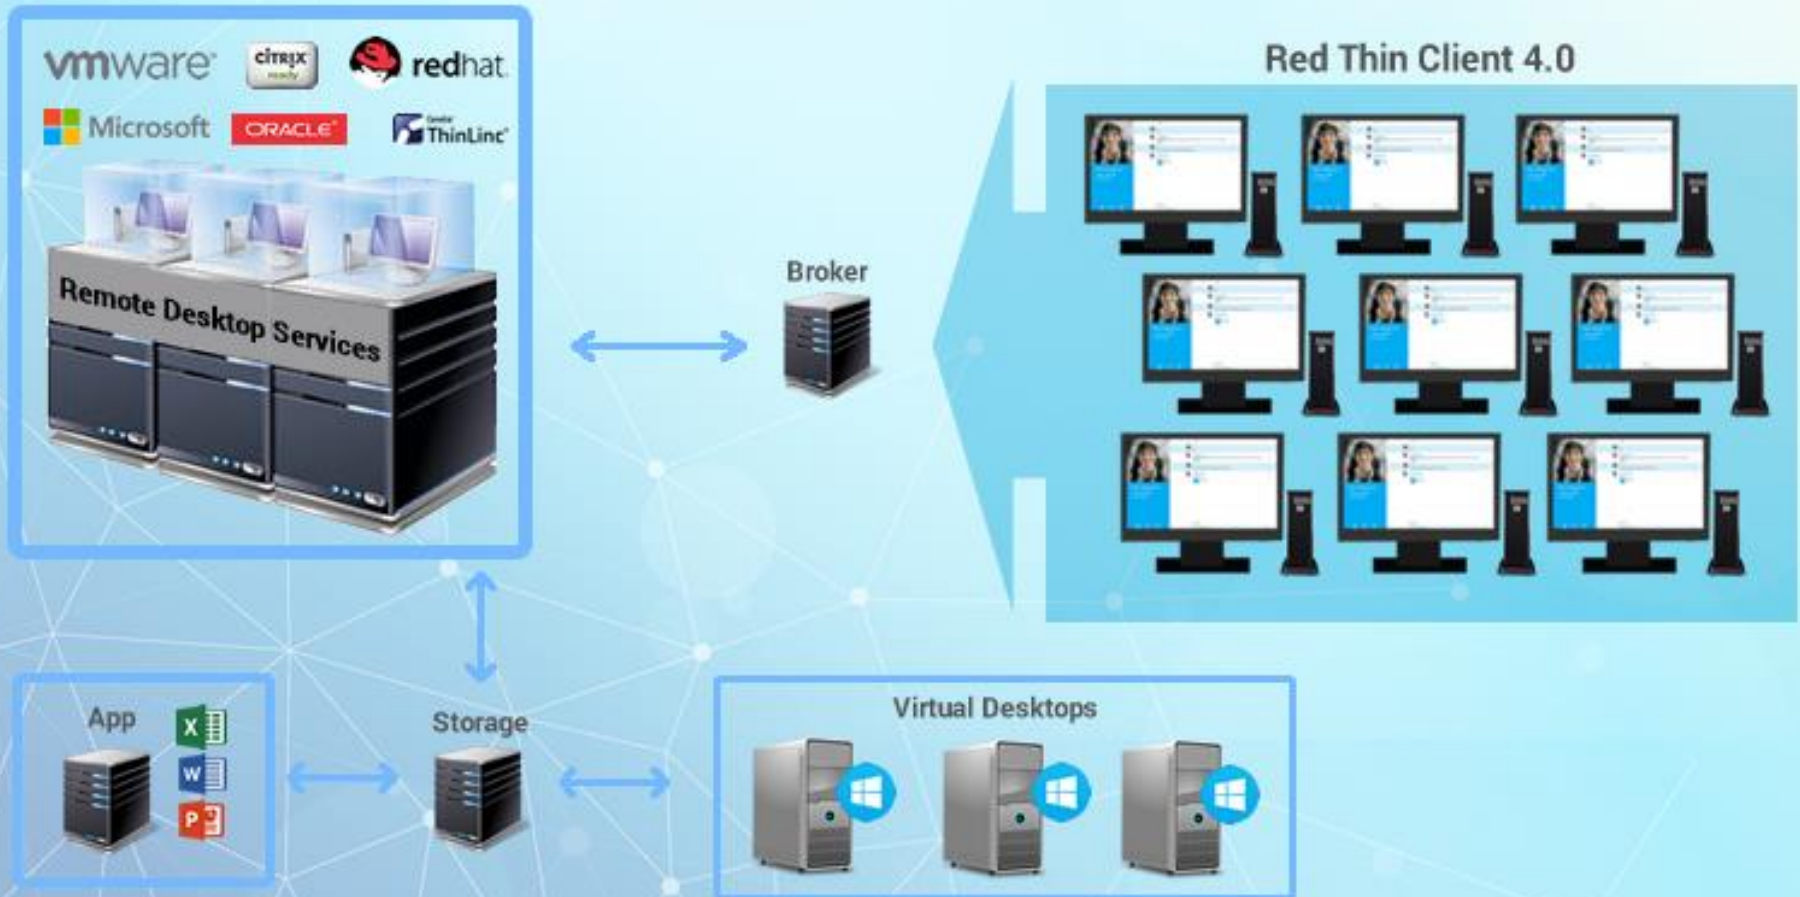

Usos de la Solución

INDUSTRIA

Nuestra solución **Thin Client 4.0** es ideal para sectores de producción que requieren de gran desempeño, diseñado para soportar vibraciones, polvillo y ambientes agresivos.

Usos de la Solución

PYMES

Supere el desafío de mantener actualizada la tecnología de su empresa, sin costosos presupuestos. Nuestra solución **Thin Client 4.0**, le brinda una alternativa rentable y potente con la seguridad, el rendimiento y la flexibilidad que su empresa necesita, optimizando su performance a escala global.