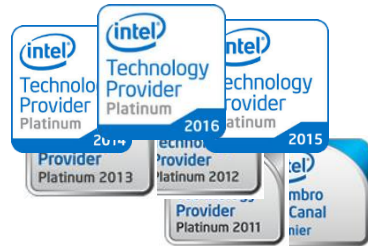

- ✓ PREMIO 2004 Intel® Award Latin America Best Server Solutions Provider.
- ✓ PREMIO 2005 Intel® Award Worldwide (except US) Best Server Solutions Provider.

SIASA® Partner del Año *SERVER PLATFORM*

Premiación de Intel® a SIASA® a nivel Latino América, en la categoría **SERVER PLATFORM**, Intel® Solutions Summit 2017, Dallas USA.

“Innovación Tecnológica” a nivel MUNDIAL

- ✓ FINALISTA 2013 Intel® Innovation Award
- ✓ PREMIO 2009 Intel® Innovation Award Server / Workstation Solution [Innovación Tecnológica].
- ✓ PREMIO 2009 Intel® Innovation Award Top Business Growth Server.

SIASA® entre los mejores

Intel® Technology

Provider PLATINUM

**2009, 2011, 2012, 2013,
2014, 2015, 2016, 2017,
2018 y 2019** de Argentina.

Reconocimiento de Intel® por nuestra
ardua **Labor Tecnológica**, por
DIEZ años consecutivos.

Reconocimiento de Intel® a SIASA®:

ARM® HPC 9000 Clúster y

**Intel® Cluster Ready 2011,
a nivel MUNDIAL.**

SIASA® Primera Empresa reconocida a nivel

MUNDIAL como **Intel® Technology Provider
SERVER SPECIALIST.**