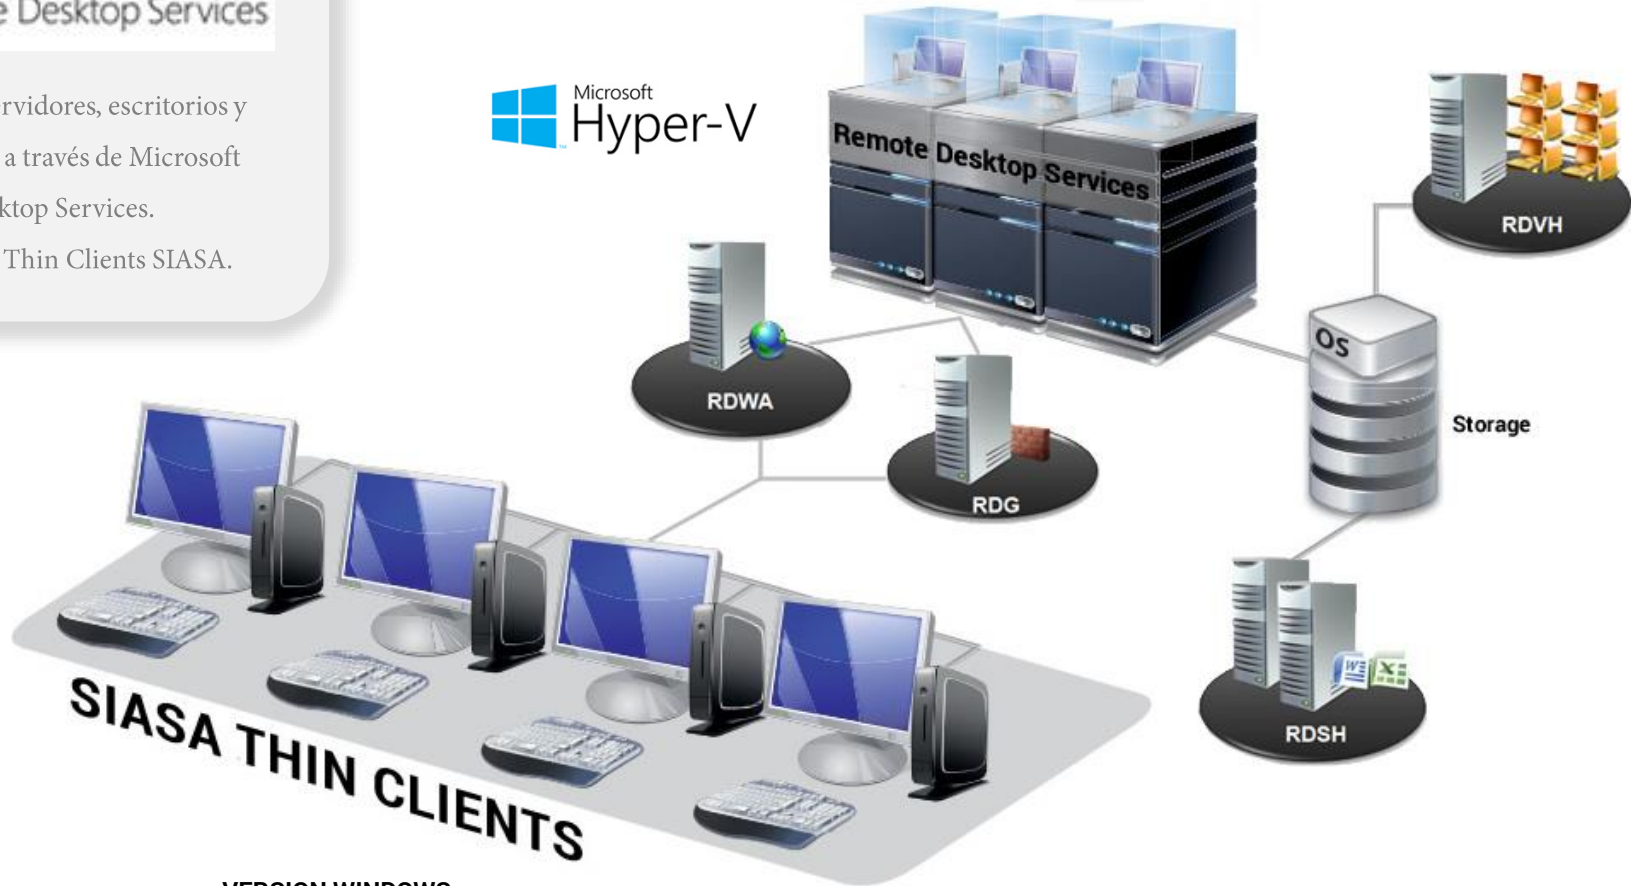

IT-Infraestructura con CITRIX

- Virtualice servers con Citrix XenServer, virtualice desktop con Citrix XenDesktop y/o virtualice/comparta aplicaciones con Citrix XenApp.
- Implemente SIASA Universal Desktop Thin Clients

VERSION WINDOWS

vW

Microsoft RDP Browser Internet Explorer 9 with plugins Java
and Flash | Citrix Receiver | Vmware Horizon in PCoIP and RDP

Port of redirection USB in mode PCoIP

IT-Infraestructura con MICROSOFT

- ✓ Virtualice servidores, escritorios y aplicaciones a través de Microsoft Remote Desktop Services.
- ✓ Implemente Thin Clients SIASA.

VERSION WINDOWS
vW-RDP

Microsoft RDP Browser Internet Explorer 9 con
plugins Java y Flash