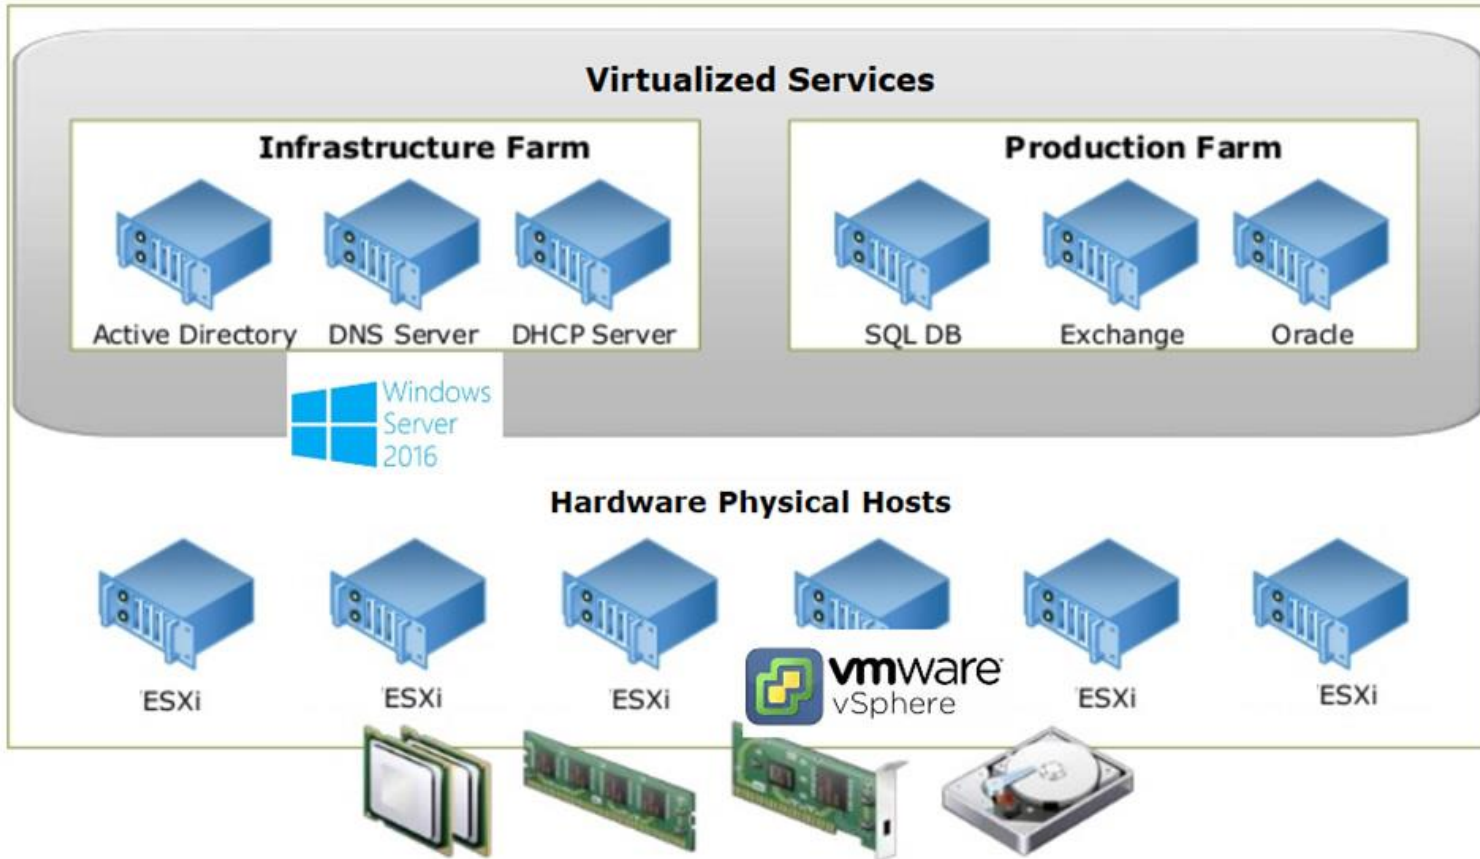

**Cientes en Argentina,
Brasil, Bolivia, Chile,
Colombia & Uruguay.**

Soluciones SIASA®

Infrastructure Farm without Virtualization

Sistema de Virtualización

Sistema VDI vmware®

VDI- Desktop Virtualization and Cloud Client Computing

Potente, Versátil y Seguro. 100% VDI Ready

Thin Client 4.0,

- ✓ Desarrollado para cada una de las plataformas de virtualización y tiene la capacidad de expansión, potencia, rendimiento y seguridad que su empresa necesita.
- ✓ Impulsado por el ahorro de energía y la gran potencia de su procesador **Intel**®, logra una gran eficiencia y proporciona una plataforma informática versátil y altamente personalizable para acceder a diferentes aplicaciones comerciales.
- ✓ La integración con V-SAN ofrece características únicas de eficiencia y consumo óptimo.
- ✓ Administrable 100% remotamente con el mayor grado de productividad.

Ideal para:

- ✓ **Corporativo y Gobierno**, Simplifica la operación
- ✓ **Cloud Service Providers**, Desktop as a Service
- ✓ **Finanzas y Seguros**, Los datos están protegidos
- ✓ **Espacios reducidos**, Mínimo consumo y footprint
- ✓ **Punto de Venta**, Cartelería digital y VESA
- ✓ **Educación**, Integradora y colaborativa
- ✓ **Call Center**, Puestos VoIP
- ✓ **Video Vigilancia**, Monitoreo remoto
- ✓ **Monitor múltiple y Video Wall**