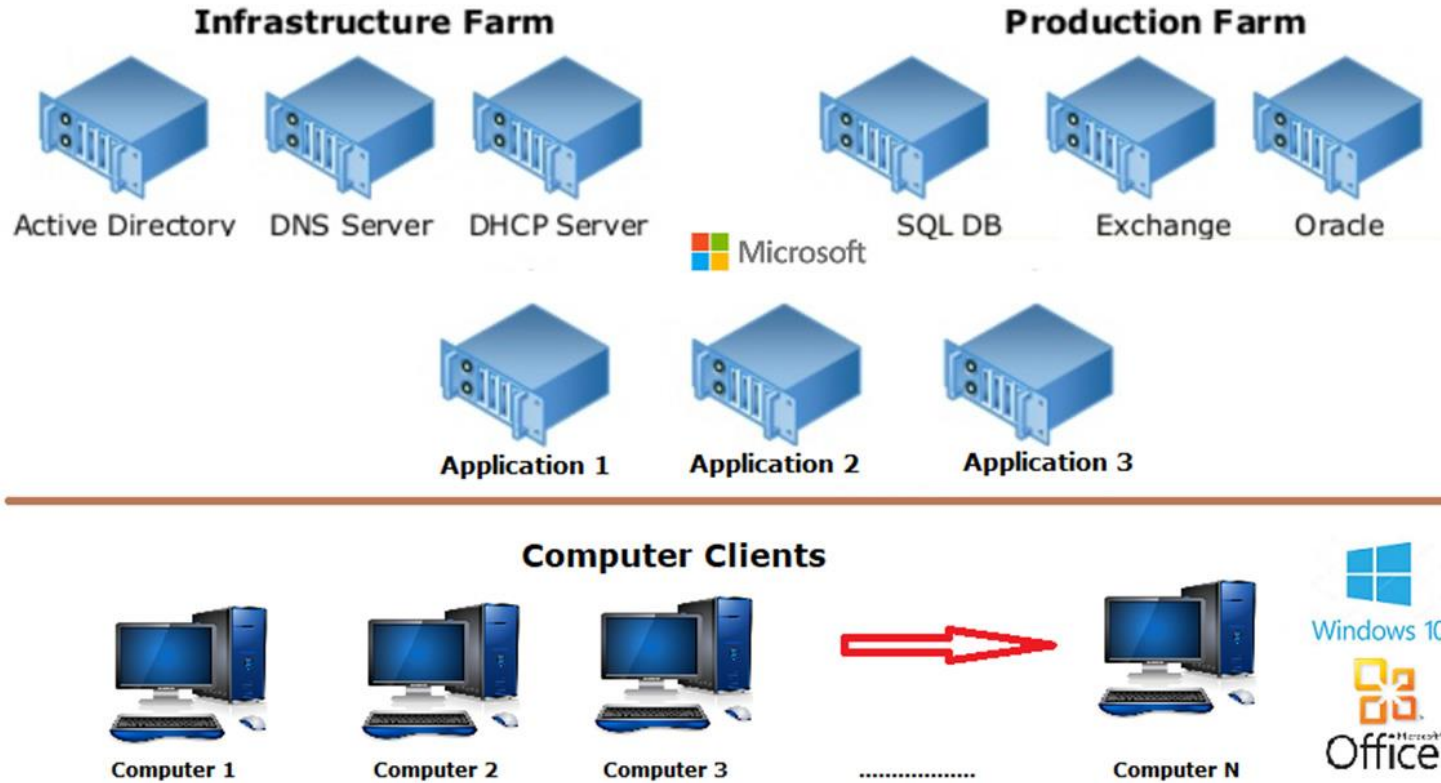

**Cientes en Argentina,
Brasil, Bolivia, Chile,
Colombia & Uruguay.**

Soluciones SIASA®

Infrastructure Farm without Virtualization

Sistema de Virtualización

Sistema VDI vmware®

VDI- Desktop Virtualization and Cloud Client Computing

Potente, Versátil y Seguro. 100% VDI Ready

Thin Client 4.0,

- ✓ Desarrollado para cada una de las plataformas de virtualización y tiene la capacidad de expansión, potencia, rendimiento y seguridad que su empresa necesita.
- ✓ Impulsado por el ahorro de energía y la gran potencia de su procesador **Intel**®, logra una gran eficiencia y proporciona una plataforma informática versátil y altamente personalizable para acceder a diferentes aplicaciones comerciales.
- ✓ La integración con V-SAN ofrece características únicas de eficiencia y consumo óptimo.
- ✓ Administrable 100% remotamente con el mayor grado de productividad.

Ideal para:

- ✓ **Corporativo y Gobierno**, Simplifica la operación
- ✓ **Cloud Service Providers**, Desktop as a Service
- ✓ **Finanzas y Seguros**, Los datos están protegidos
- ✓ **Espacios reducidos**, Mínimo consumo y footprint
- ✓ **Punto de Venta**, Cartelería digital y VESA
- ✓ **Educación**, Integradora y colaborativa
- ✓ **Call Center**, Puestos VoIP
- ✓ **Video Vigilancia**, Monitoreo remoto
- ✓ **Monitor múltiple y Video Wall**