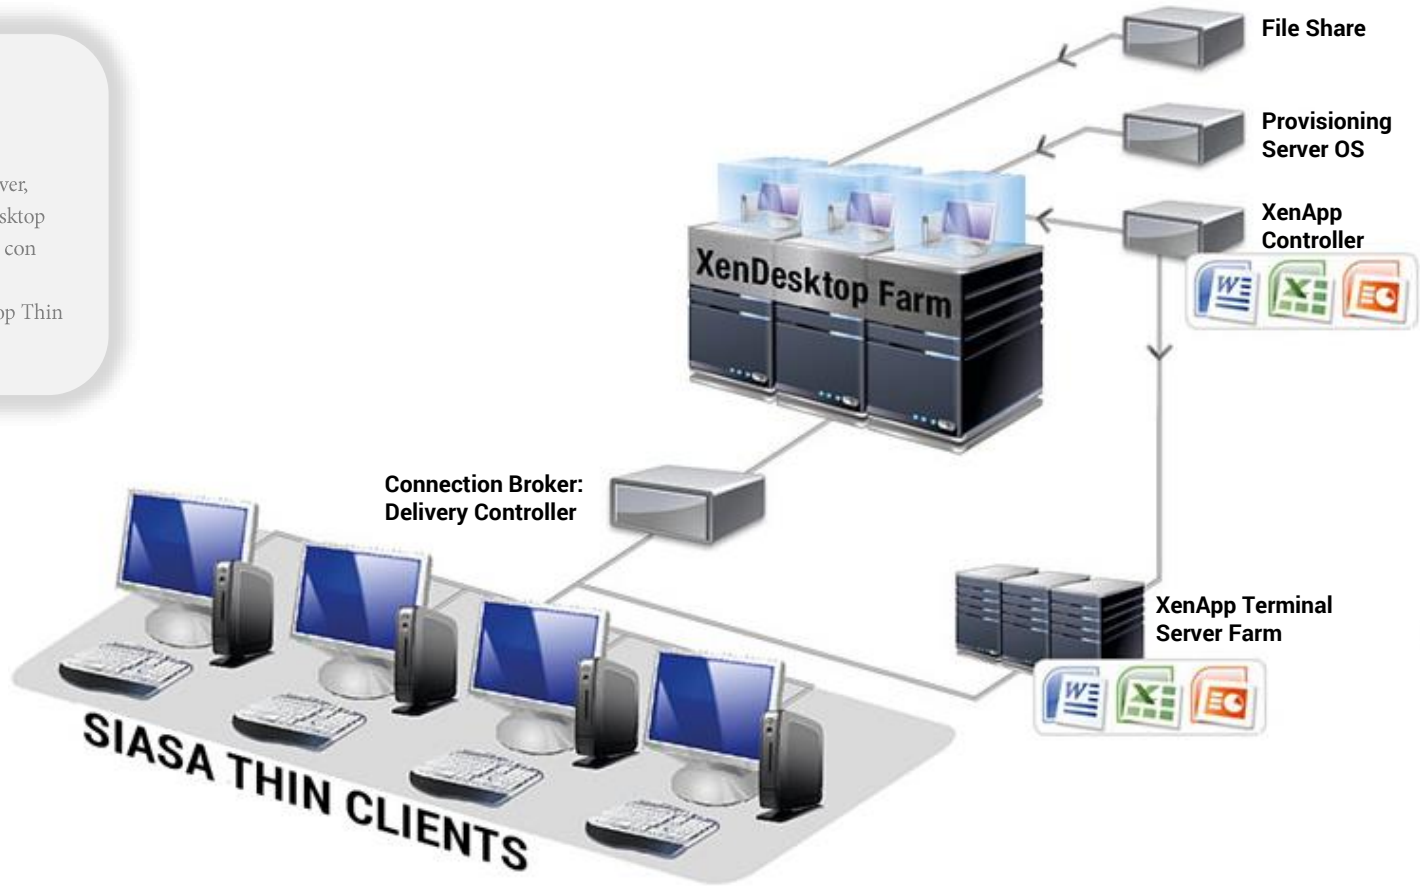

## IT-Infraestructura con VMWARE HORIZON

- Virtualice servers, desktops y aplicaciones mediante VMware Horizon.

### VERSION WINDOWS

#### vW

Microsoft RDP Browser Internet Explorer 9 with plugins Java

and Flash | Citrix Receiver | Vmware Horizon in PCoIP and RDP

Port of redirection USB in mode PCoIP

## IT-Infraestructura con CITRIX

- Virtualice servers con Citrix XenServer, virtualice desktop con Citrix XenDesktop y/o virtualice/comparta aplicaciones con Citrix XenApp.
- Implemente SIASA Universal Desktop Thin Clients