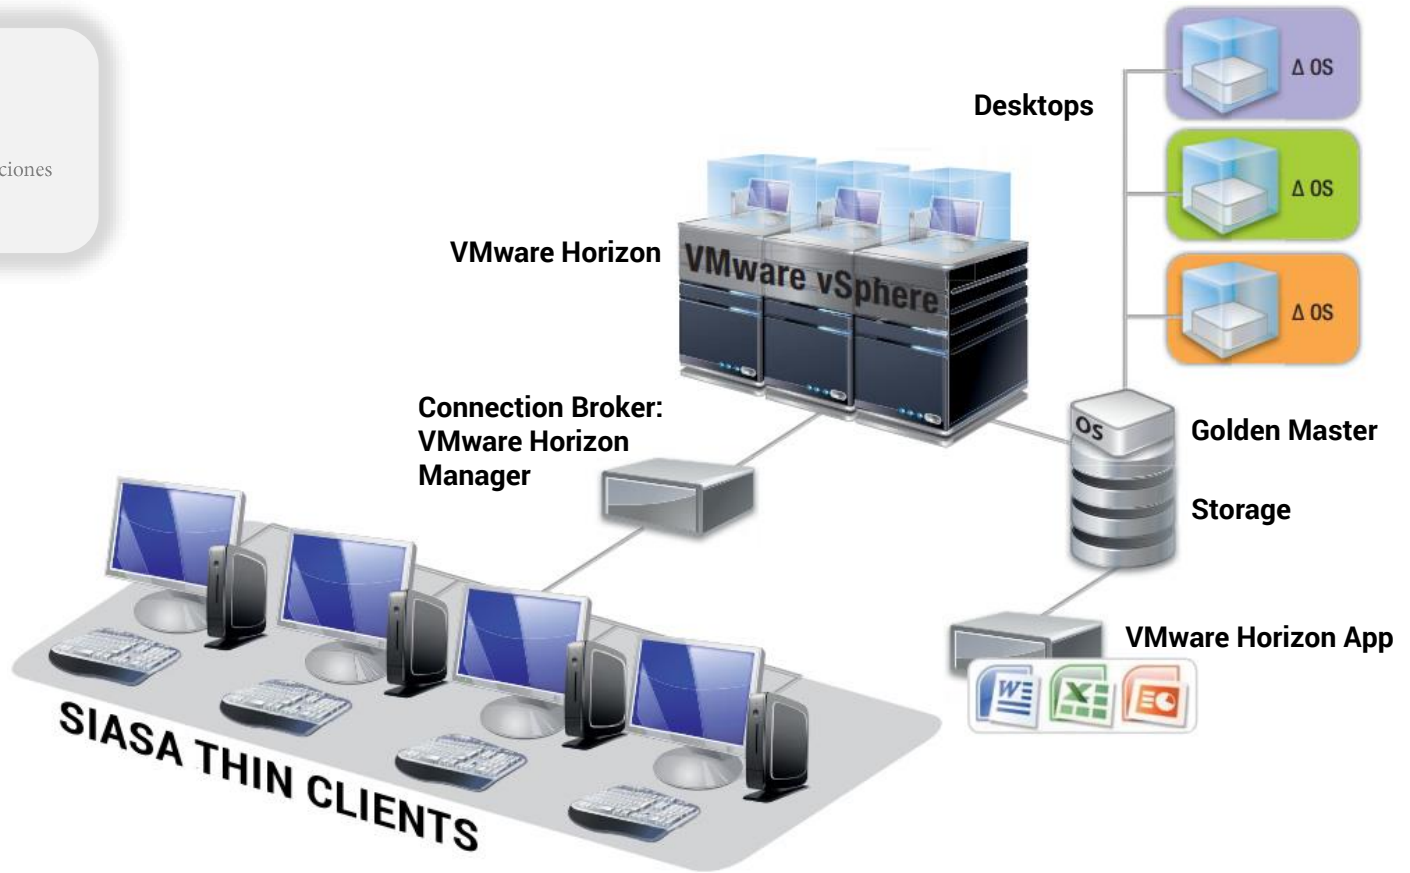

Aproveche su infraestructura Microsoft® para desplegar soluciones de tipo RDS y Hyper-V con tecnología de alta performance para sesiones de Desktop virtuales y acceso a navegadores, agilizando el proceso de puesta en marcha y operación.

Integración con escritorios remotos basados en Oracle SunRay y otras tecnologías provistas por ORACLE®.

Despliegue, administre, dé soporte y ejecute aplicaciones y/o escritorios desde un servidor central, conectándose de manera remota como si estuviera de modo local.

## IT-Infraestructura con VMWARE HORIZON

- Virtualice servers, desktops y aplicaciones mediante VMware Horizon.

### VERSION LINUX