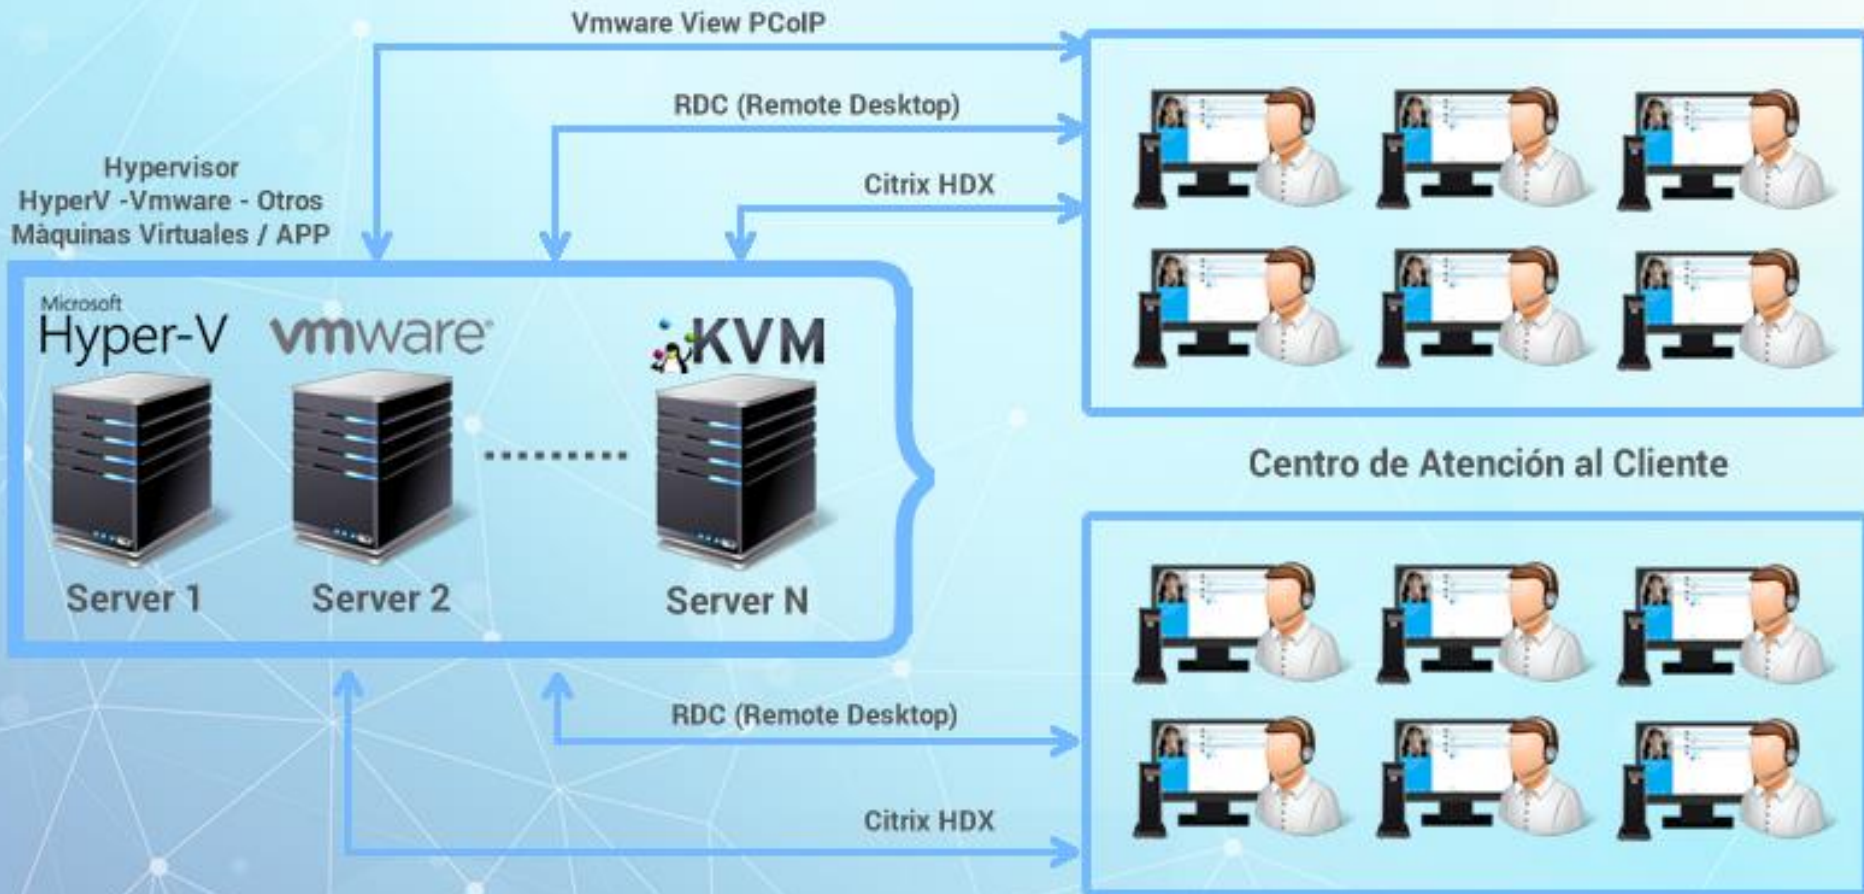

### PUNTOS DE VENTA

Administre nuestros **Thin Client 5.0** en un sólo ordenador o en la nube a través de internet, gestionando de manera remota cada una de las terminales.

### FINANCIERAS / SEGUROS

Proteja sus datos críticos, almacenándolos de manera centralizada con nuestra solución **Thin Client 5.0**, evitando así distribuirlos en los discos duros de ordenadores en áreas públicas.

## SALUD

Acceda fácilmente a todas las aplicaciones e información necesarias para una óptima gestión diaria. Nuestra solución **Thin Client 5.0** garantizan una administración simple, eficiente y accesible para el ámbito de la Salud.

# Consola de Administración

Diseño simplificado e intuitivo para la administración centralizada de los Thin Clients.

- Las actualizaciones de firmware se aplican de forma remota.
- Los perfiles de configuración se capturan desde un terminal y pueden desplegarse a otras terminales.
- Los clientes delgados pueden reiniciarse o apagarse remotamente.