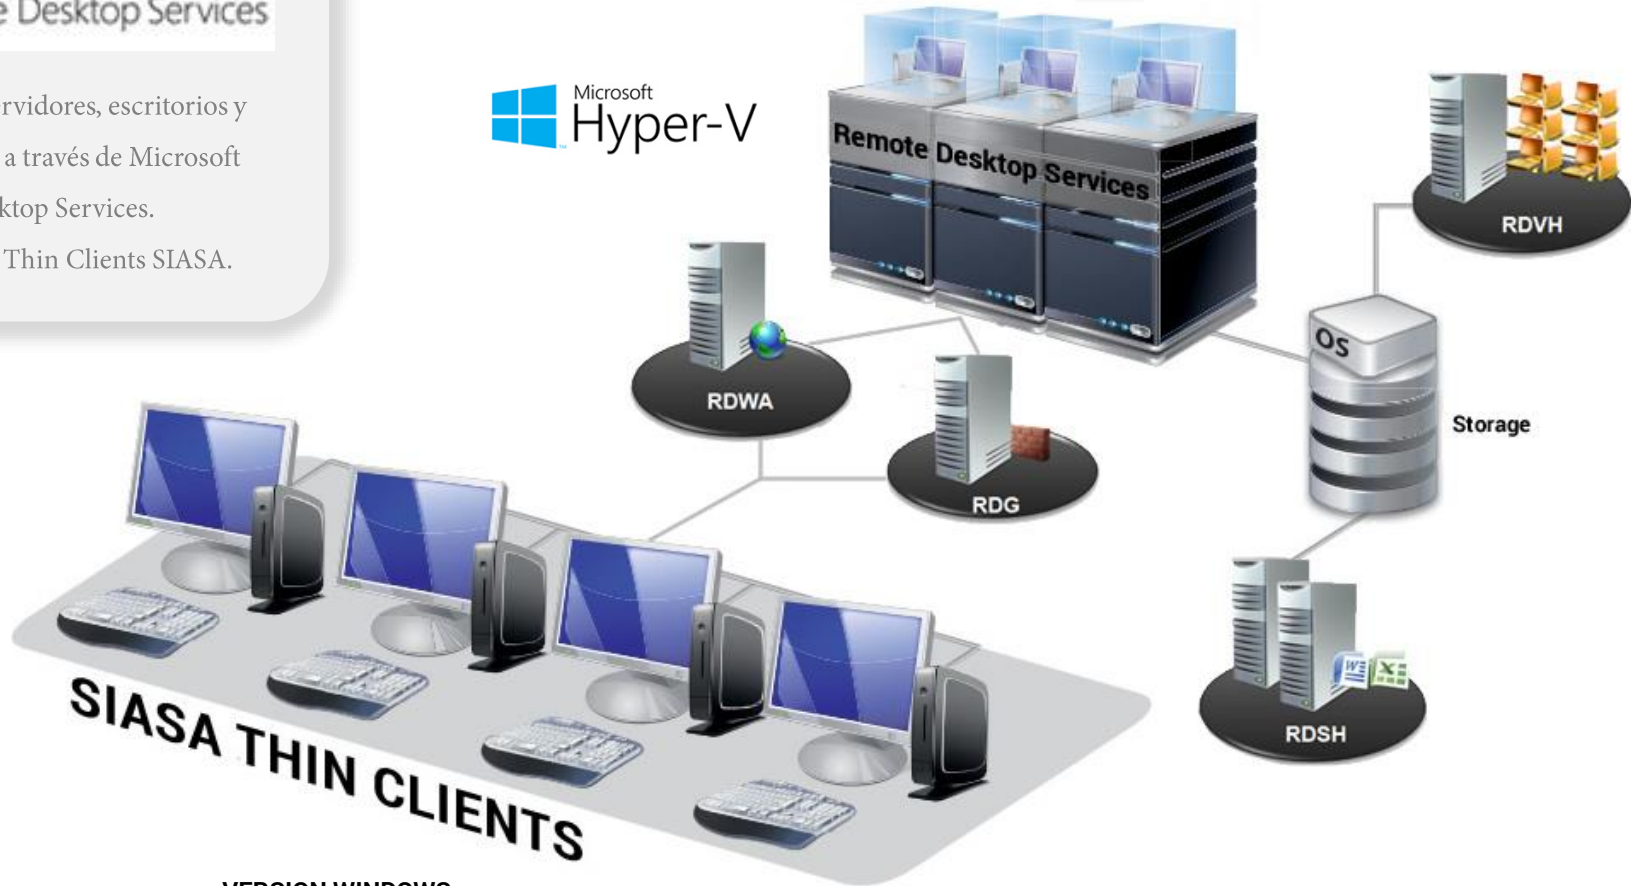

## IT-Infraestructura con CITRIX

- Virtualice servers con Citrix XenServer, virtualice desktop con Citrix XenDesktop y/o virtualice/comparta aplicaciones con Citrix XenApp.
- Implemente SIASA Universal Desktop Thin Clients

**VERSION LINUX**  
**vL-CiV**

**XDMCP | VNC client RDP | AS400 (TN5250 and X3270)**  
**Browser Firefox with plugins Java**  
**and Flash | Citrix Receiver | Vmware Horizon in PCoIP and RDP**  
**Free NX | Spice | Plugin of Red Hat | OVDC | ThinLinc**

**VERSION WINDOWS**  
**vW**

**Microsoft RDP Browser Internet Explorer 9 with plugins Java**  
**and Flash | Citrix Receiver | Vmware Horizon in PCoIP and RDP**  
**Port of redirection USB in mode PCoIP**

## IT-Infraestructura con MICROSOFT

- ✓ Virtualice servidores, escritorios y aplicaciones a través de Microsoft Remote Desktop Services.
- ✓ Implemente Thin Clients SIASA.

VERSION WINDOWS  
**vW-RDP**

Microsoft RDP Browser Internet Explorer 9 con  
plugins Java y Flash