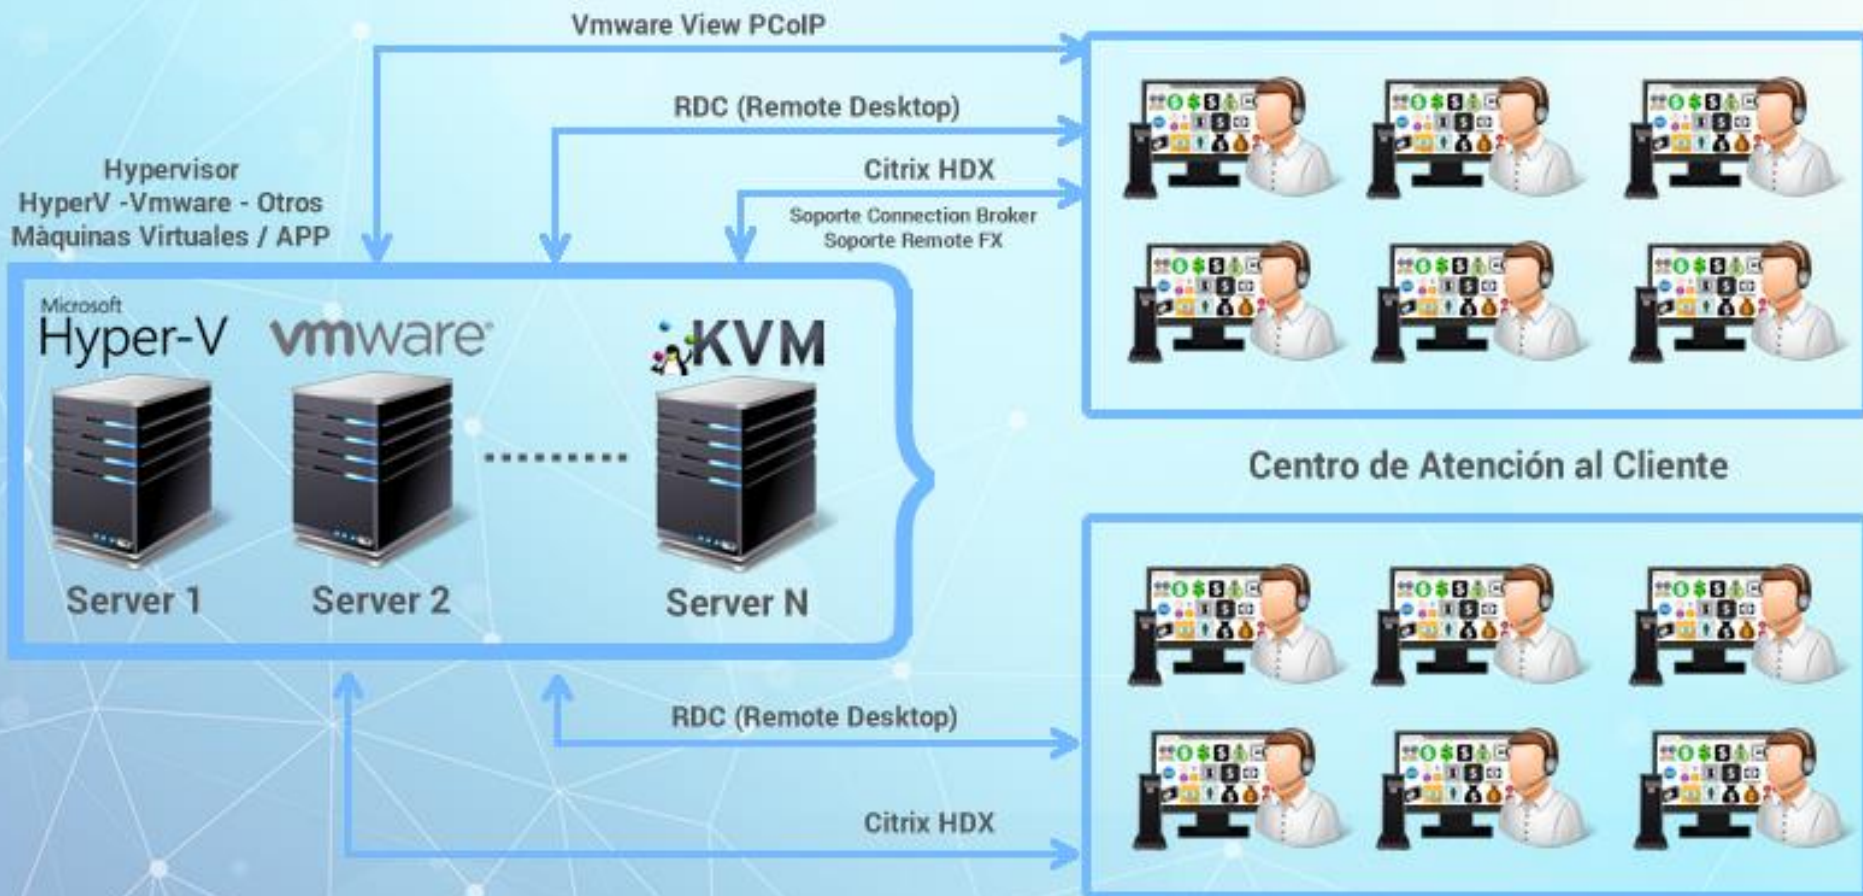

Usos de la Solución

FINANCIERAS / SEGUROS

Proteja sus datos críticos, almacenándolos de manera centralizada con nuestra solución **Thin Client 5.0**, evitando así distribuirlos en los discos duros de ordenadores en áreas públicas.