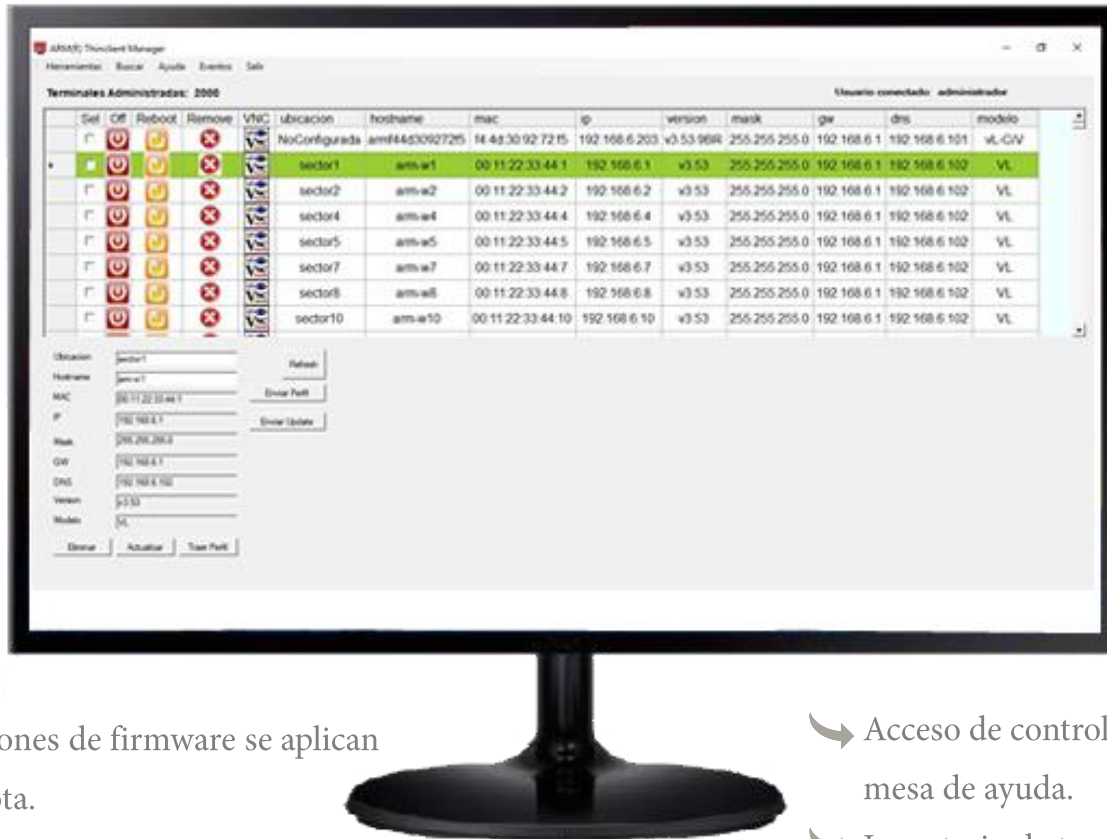

# Consola de Administración

Diseño simplificado e intuitivo para la administración centralizada de los Thin Clients.

- Las actualizaciones de firmware se aplican de forma remota.
- Los perfiles de configuración se capturan desde un terminal y pueden desplegarse a otras terminales.
- Los clientes delgados pueden reiniciarse o apagarse remotamente.