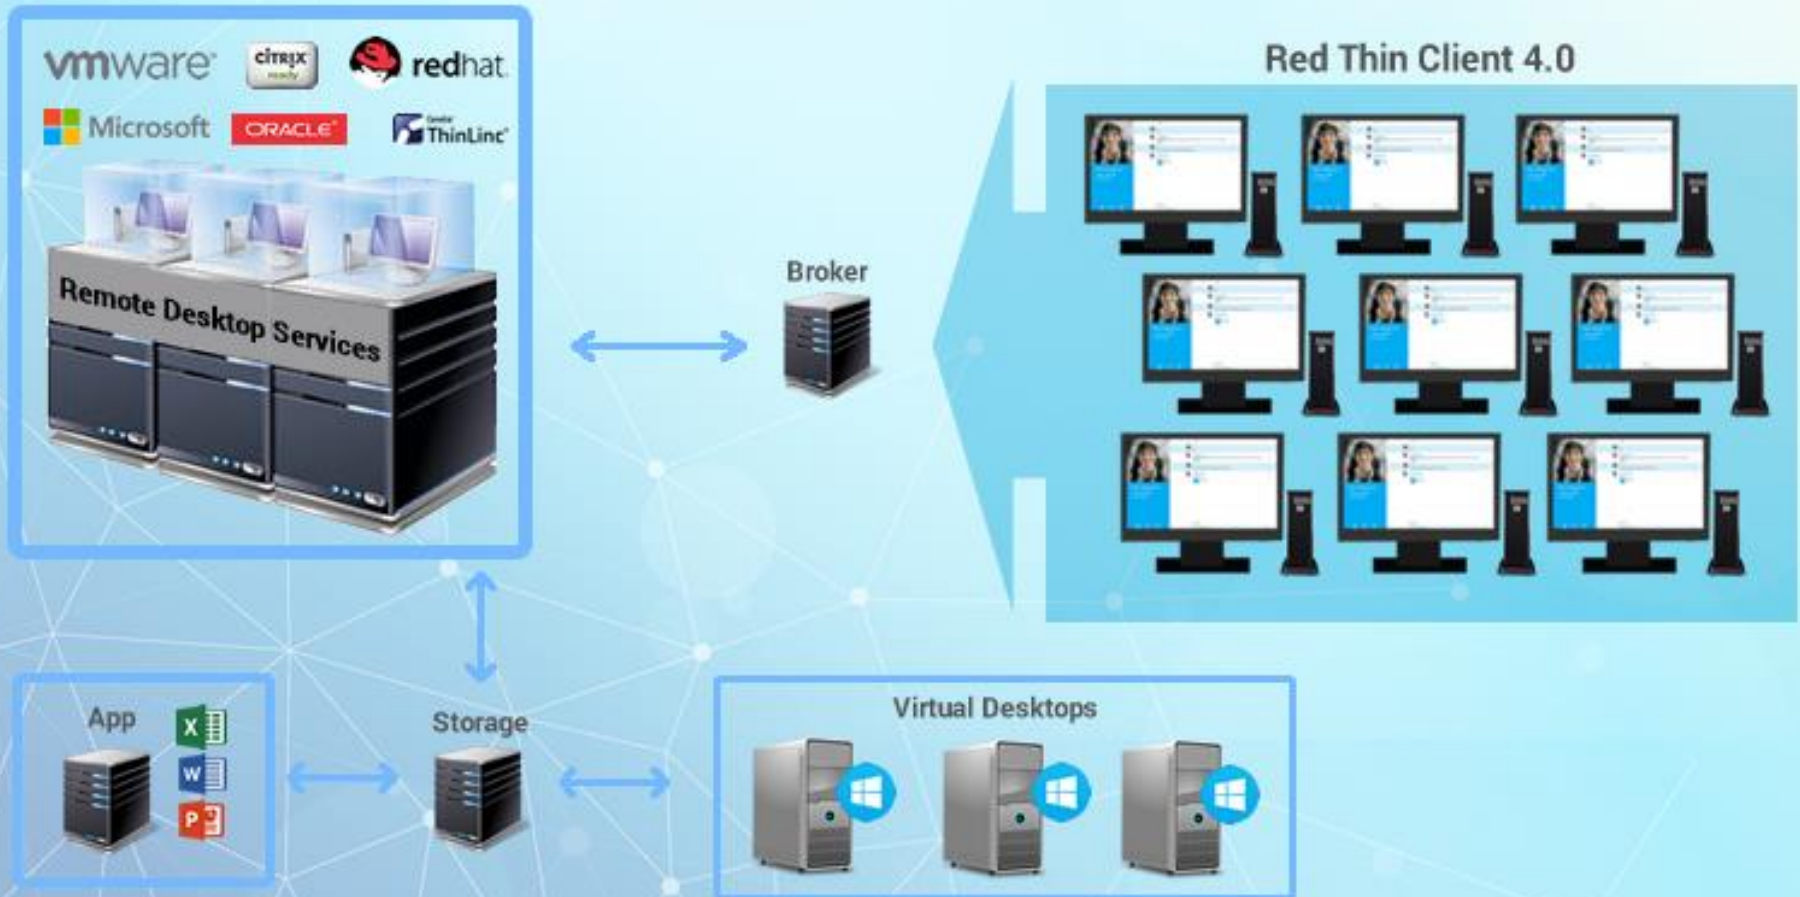

Usos de la Solución

PYMES

Supere el desafío de mantener actualizada la tecnología de su empresa, sin costosos presupuestos. Nuestra solución **Thin Client 5.0**, le brinda una alternativa rentable y potente con la seguridad, el rendimiento y la flexibilidad que su empresa necesita, optimizando su performance a escala global.