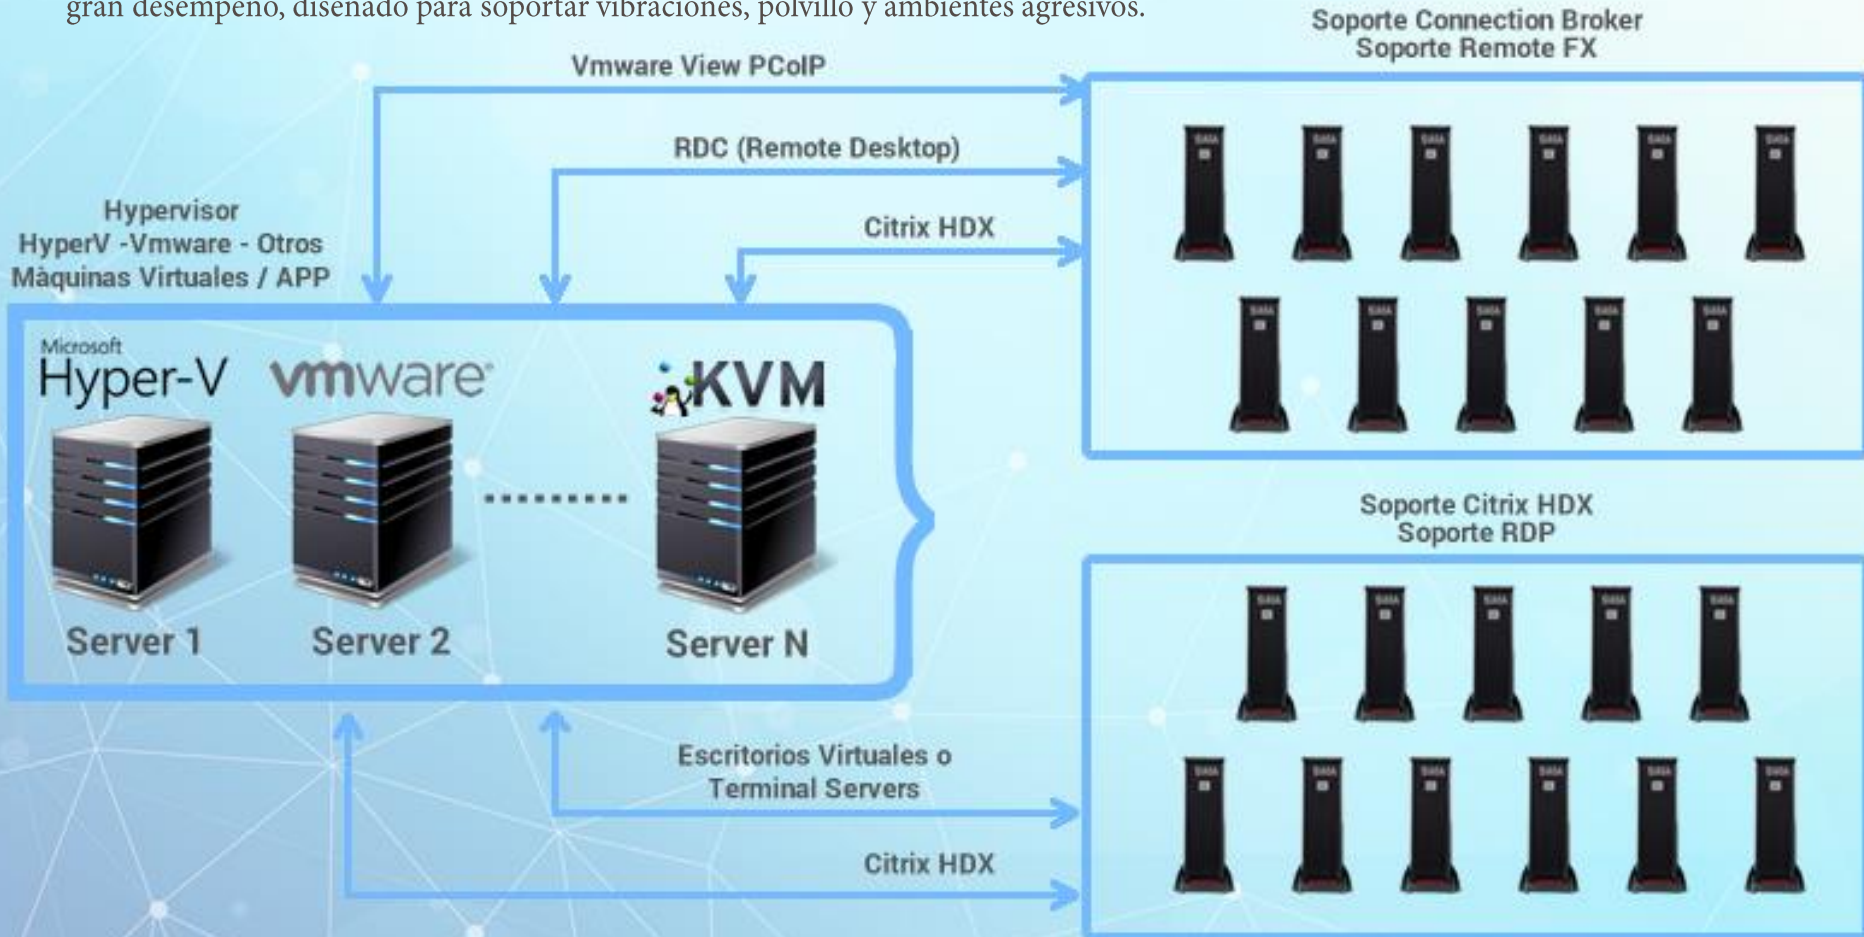

Usos de la Solución

INDUSTRIA

Nuestra solución **Thin Client 5.0** es ideal para sectores de producción que requieren de gran desempeño, diseñado para soportar vibraciones, polvo y ambientes agresivos.