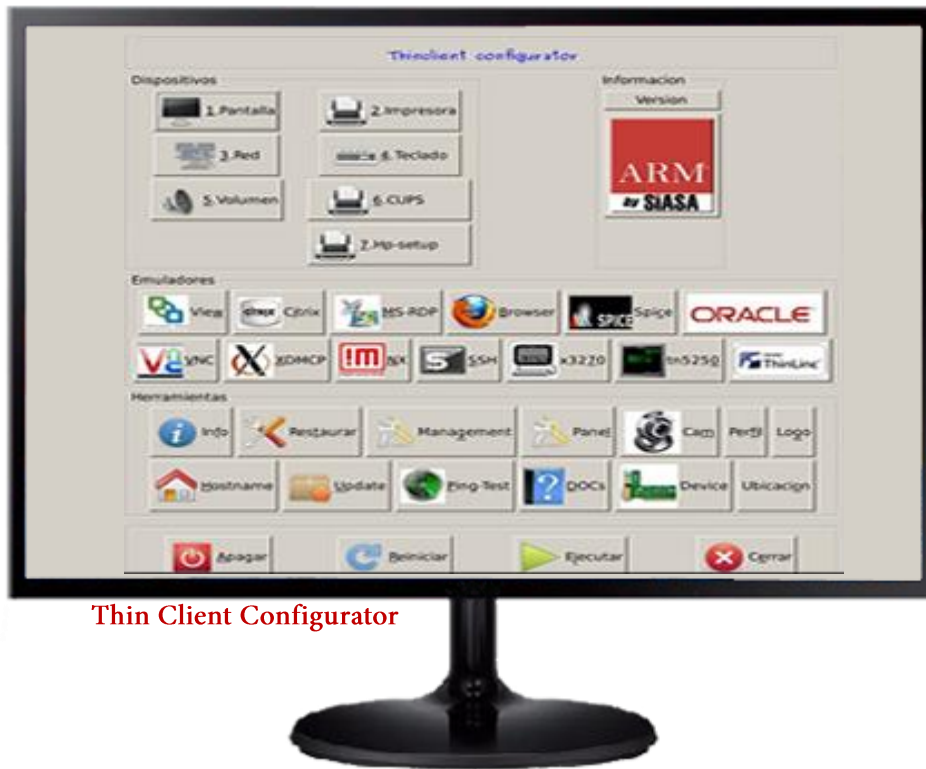

## Beneficios de la Solución

**Real-time  
Audio-video**

**Booteo  
Rápido**

**Monitores  
múltiples y  
video wall**

**Soporte  
VESA**

**Virtualización  
GPU**

**Certificado por  
Citrix India**

**Basado en Linux  
y Windows**

Thin Client Configurator

### Emuladores & Desarrollos para VDI

- ✓ VMWare Horizon
- ✓ Citrix XenApp/XenDesktop
- ✓ Microsoft RDP
- ✓ Ssh, NX, x3270, VNC, X
- ✓ Redhat
- ✓ Oracle OVDC
- ✓ Thinlinc