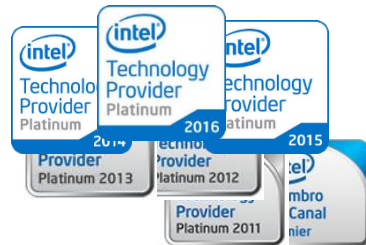

## SIASA® Partner del Año SERVER PLATFORM

Premiación de Intel® a SIASA® a nivel Latino América, en la categoría SERVER PLATFORM, Intel® Solutions Summit 2017, Dallas USA.

## "Innovación Tecnológica" a nivel MUNDIAL

- ✓ FINALISTA 2013 Intel® Innovation Award
- ✓ PREMIO 2009 Intel® Innovation Award Server / Workstation Solution [Innovación Tecnológica].
- ✓ PREMIO 2009 Intel® Innovation Award Top Business Growth Server.

SIASA® entre los mejores

**Intel® Technology**

**Provider PLATINUM**

**2009, 2011, 2012, 2013,  
2014, 2015, 2016, 2017,  
2018 y 2019** de Argentina.

Reconocimiento de Intel® por nuestra

ardua **Labor Tecnológica**, por

DIEZ años consecutivos.

Intel  
Cluster  
Ready

Reconocimiento de Intel® a SIASA®:

**ARM® HPC 9000 Clúster y**

**Intel® Cluster Ready 2011,**

**a nivel MUNDIAL.**

SIASA® Primera Empresa reconocida a nivel

**MUNDIAL** como **Intel® Technology Provider**